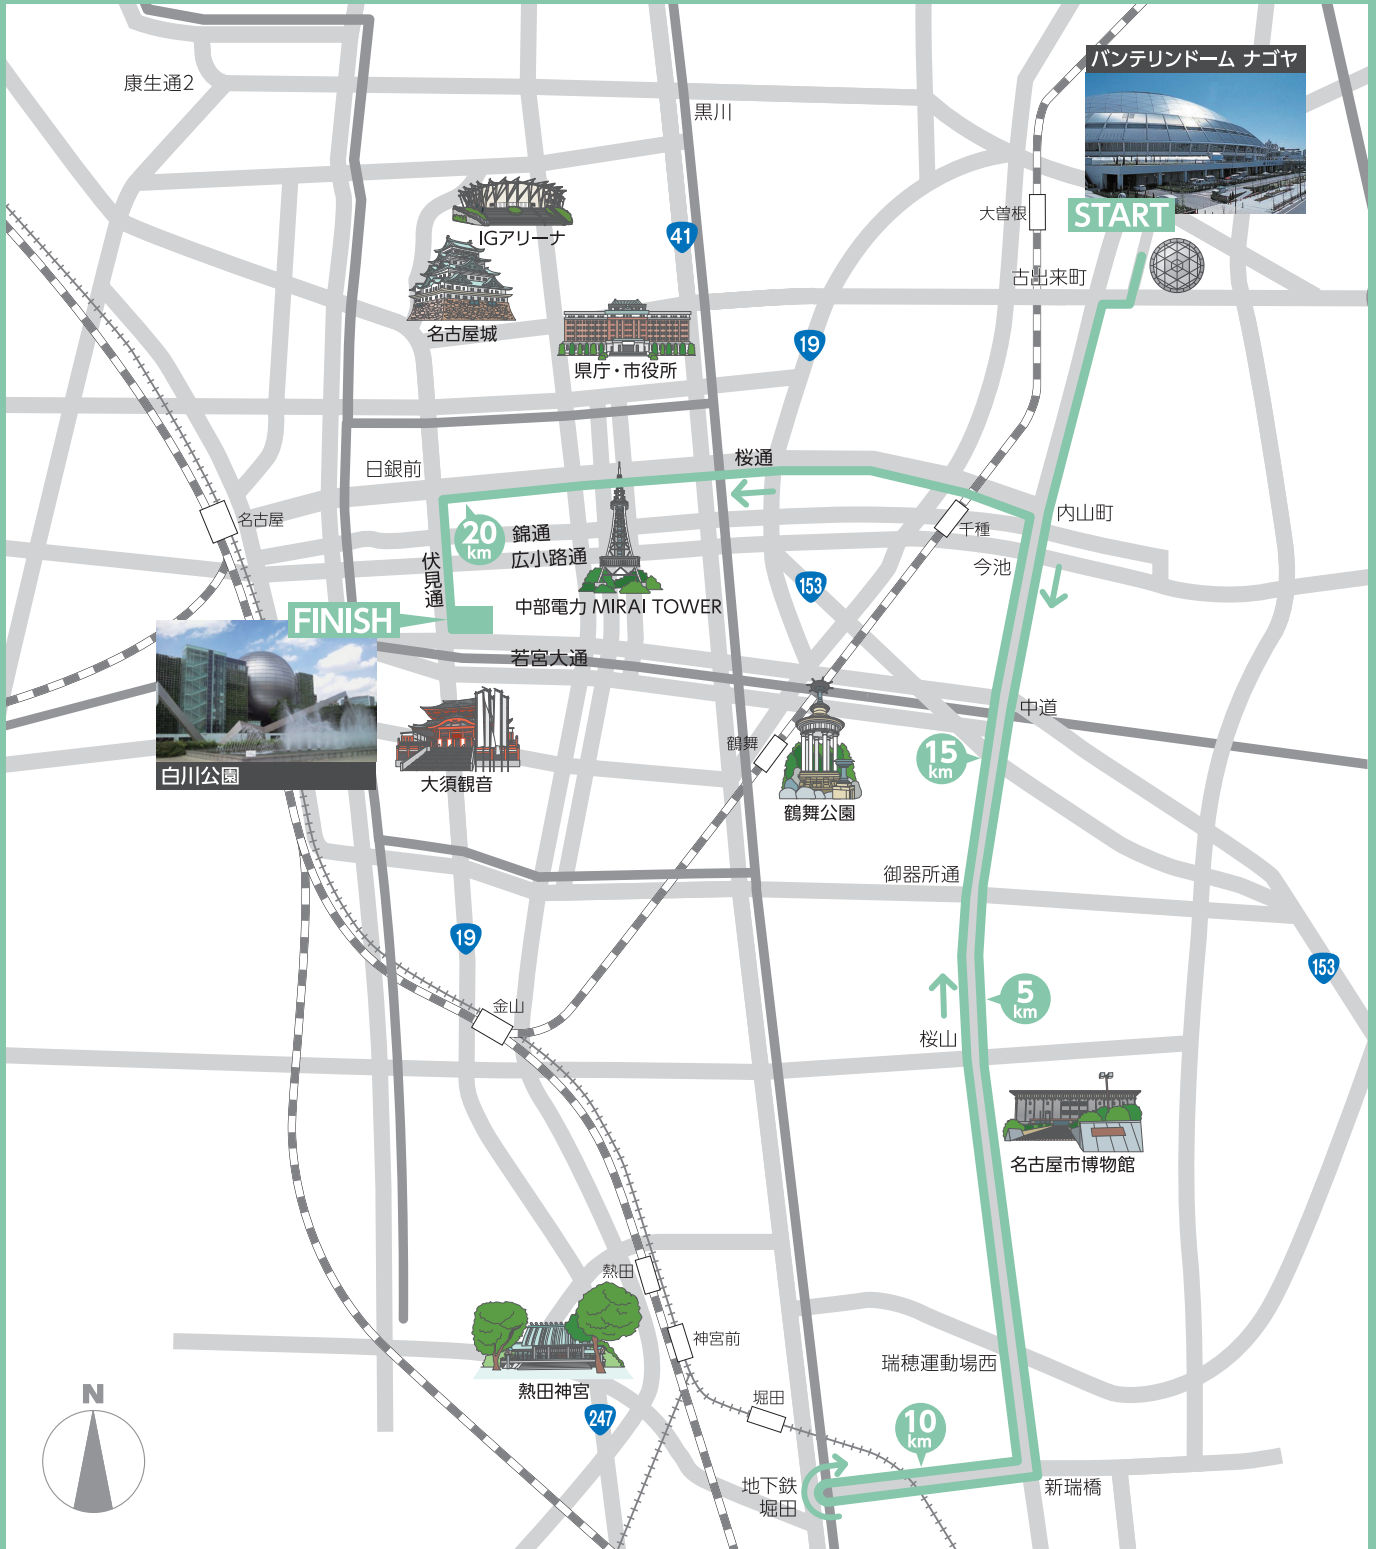

名古屋シティマラソン ハーフマラソン コース図

NAGOYA CITY MARATHON HALF MARATHON COURSE MAP

コース高低図